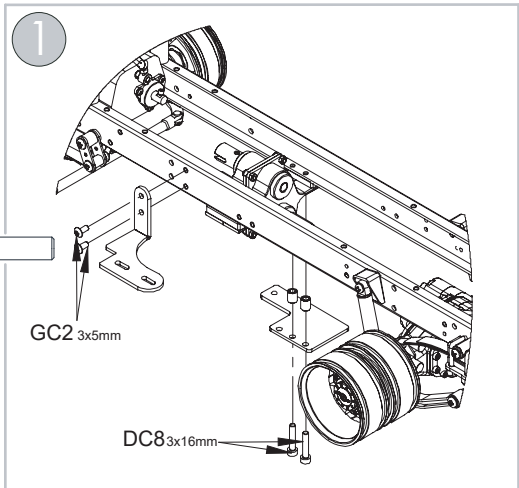

1:14 Tank-Halterung Volvo FH16

1:14 Fuel Tank mount Volvo FH16

3x5 mm Screw  
Schraube

GC2 x 2

3x16 mm Screw  
Schraube

DC8 x 2

1

GC2 3x5mm

DC8 3x16mm

2

MA12 3x8mm  
original Tamiya

MA12 3x8mm  
original Tamiya

Tamiya-Carson Modellbau GmbH & Co. KG // Werkstraße 1 // D-90765 Fürth

**[www.carson-modelsport.com](http://www.carson-modelsport.com)**