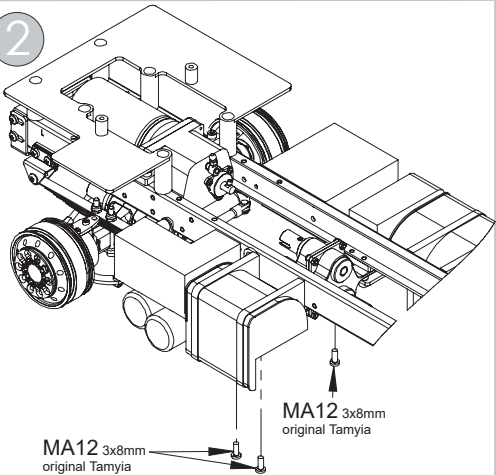

2

MA12 3x8mm
original Tamiya

MA12 3x8mm
original Tamiya